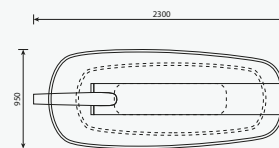

- Infracrvena sauna
- Parna sauna
- Aroma terapija
- Hromoterapija
- Vichy tuševi
- Vibracioni tretmanski sto
- Audio sistem (MP3)
- Ventilator za hlađenje lica

Boje

Voda		Dimenzije	
kapacitet vode	225 l	dužina	233 cm
odvod	50 mm	širina	110 cm
slavina	G 1/2	visina	140 cm
potreban pritisak	2-4 bar	težina	160 kg

- Infracrvena sauna
- Parna sauna
- Aroma terapija
- Hromoterapija
- Vichy tuševi
- Vibracioni tretmanski sto
- Audio sistem (MP3)
- Ventilator za hlađenje lica
- Ručni tuš

Boje

Voda		Dimenzije	
kapacitet vode		dužina	230 cm
odvod	40 mm	širina	95 cm
slavina	G 1/2	visina	155 cm
potreban pritisak	2-4 bar	težina	170 kg