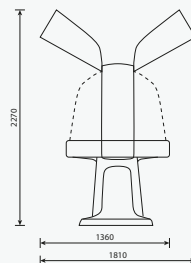

- Infracrvena sauna
- Parna sauna
- Aroma terapija
- Hromoterapija
- Vichy tuševi
- Vibracioni tretmanski sto
- Audio sistem (MP3)
- Ventilator za hlađenje lica

Boje

Voda		Dimenzije	
kapacitet vode	225 l	dužina	233 cm
odvod	50 mm	širina	110 cm
slavina	G 1/2	visina	140 cm
potreban pritisak	2-4 bar	težina	160 kg

- Infracrvena sauna
- Parna sauna
- Aroma terapija
- Hromoterapija
- Vichy tuševi
- Vibracioni tretmanski sto
- Audio sistem (MP3)
- Ventilator za hlađenje lica
- Ručni tuš

Boje

Voda		Dimenzije	
kapacitet vode		dužina	230 cm
odvod	40 mm	širina	95 cm
slavina	G 1/2	visina	155 cm
potreban pritisak	2-4 bar	težina	170 kg