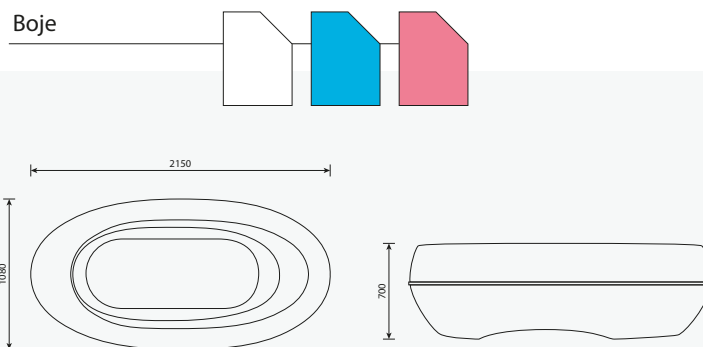

Elebath

Elebath je najmanja među NeoQi® kadama. Ovo moderno dizajnirana, funkcionalna kada je idealna za manje kozmetičke salone, salone za masažu ili kućnu upotrebu. Mala kao kada a funkcionalna kao spa!

- Hidromasaža
  - 6 mlaznica sa strane
  - 6 mlaznica za leđa
  - 2 mlaznice za stopala
- Masaža vazdušnim mehurićima
  - 12 vazdušnih mlaznica
- Hromoterapija
- Ručni tuš

Voda		Dimenzije	
kapacitet vode	220 l	dužina	215 cm
odvod	50 mm	širina	108 cm
slavina	G 1/2	visina	70 cm
potreban pritisak	2-4 bar	težina	70 kg