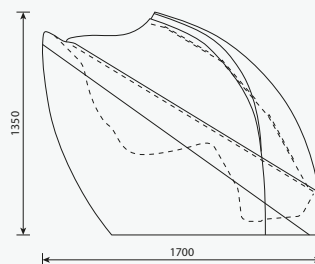

- Audio sistem (MP3)
- Sistem grejanja
- Ručni tuš

Voda		Dimenzije	
kapacitet vode		dužina	205 cm
odvod	50 mm	širina	95 cm
slavina	G 1/2	visina	86 cm
potreban pritisak	2-4 bar	težina	50 kg

Relax

Relax kapsula je visoko kvalitetni multifunkcionalni uređaj, koja obezbeđuje uživanje u parnoj i infracrvenoj sauni istovremeno. Ergonomski oblik obezbeđuje udobno sedenje, dok se glava nalazi izvan kapsule i nije izložena visokoj temperaturi.

Kapsula ima opciju oksigenizacije, za tretman oksigenizacije čitavog tela.

- Infracrvena sauna
- Parna sauna
- Aroma terapija
- Hromoterapija
- Audio sistem (MP3)

Boje

Voda		Dimenzije	
kapacitet vode		dužina	170 cm
odvod	50 mm	širina	95 cm
slavina	G 1/2	visina	135 cm
potreban pritisak	2-4 bar	težina	55 kg