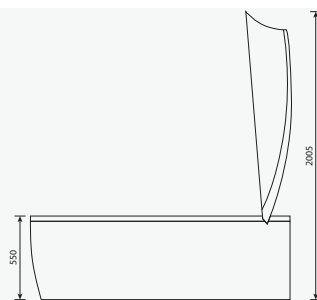

Boje

Voda		Dimenzije	
kapacitet vode	150 l	dužina	215 cm
odvod	50 mm	širina	108 cm
slavina	G 1/2	visina	100 cm
potreban pritisak	2-4 bar	težina	105 kg

Balance

Energetska BALANCE kapsula je multifunkcionalna i kompaktna hidromasažna kada sa funkcijom saune. Mala kao kada a funkcionalna kao spa, dizajnirana je za postavljanje u ugao prostorije. Pored ostalih korisnih karakteristika, možete očistiti svoje telo, izboriti se sa stresom problemom viška telesne težine.

Boje

Voda		Dimenzije	
kapacitet vode	150 l	dužina	186 cm
odvod	50 mm	širina	92 cm
slavina	G 1/2	visina	100 cm
potreban pritisak	2-4 bar	težina	100 kg

Niagara

Niagara kada je dizajnirana sa ciljem pružanja dodatnog prostora unutar kade, radi kvalitetnijeg rada i podvodne hidromasaže sa ručnim aplikatorom. NIAGARA je kompaktna i jednostavna za upotrebu.