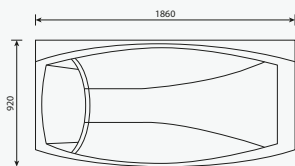

Boje

Voda		Dimenzije	
kapacitet vode	150 l	dužina	215 cm
odvod	50 mm	širina	108 cm
slavina	G 1/2	visina	100 cm
potreban pritisak	2-4 bar	težina	105 kg

Balance

Energetska BALANCE kapsula je multifunkcionalna i kompaktna hidromasažna kada sa funkcijom saune. Mala kao kada a funkcionalna kao spa, dizajnirana je za postavljanje u ugao prostorije. Pored ostalih korisnih karakteristika, možete očistiti svoje telo, izboriti se sa stresom problemom viška telesne težine.

Boje

Voda		Dimenzije	
kapacitet vode	150 l	dužina	186 cm
odvod	50 mm	širina	92 cm
slavina	G 1/2	visina	100 cm
potreban pritisak	2-4 bar	težina	100 kg

Niagara

Niagara kada je dizajnirana sa ciljem pružanja dodatnog prostora unutar kade, radi kvalitetnijeg rada i podvodne hidromasaže sa ručnim aplikatorom. NIAGARA je kompaktna i jednostavna za upotrebu.