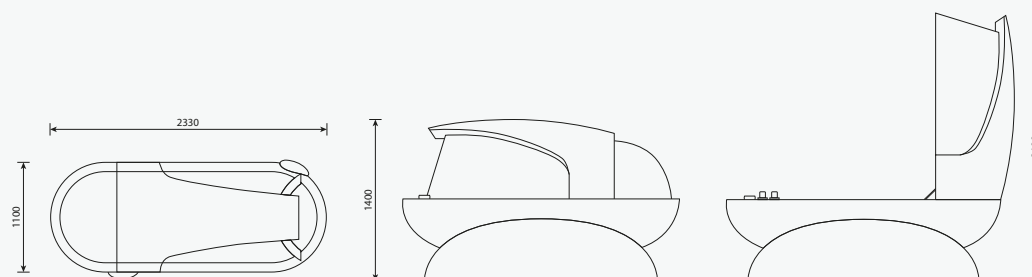

Voda		Dimenzije	
kapacitet vode	225 l	dužina	233 cm
odvod	50 mm	širina	110 cm
slavina	G 3/4	visina	140 cm
potreban pritisak	2-4 bar	težina	180 kg

Harmony MediQ Oxy

Oxygen generator smešten MediQ Oxy klijentu nudi da, osim korišćenja standardnih MediQ tretmanskih koristi i opciju obogaćivanja tela kiseonikom.