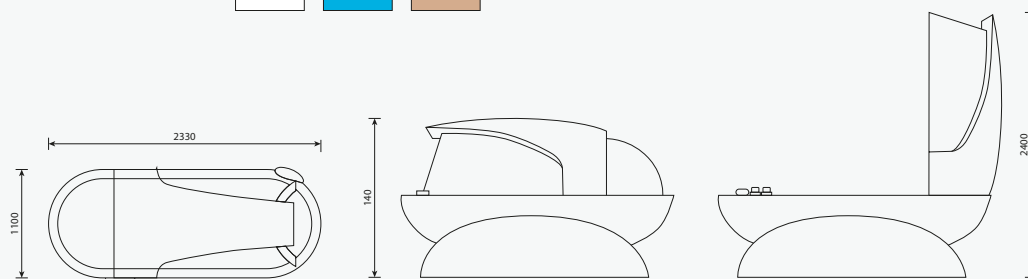

Boje

Voda		Dimenzije	
kapacitet vode	160 l	dužina	222 cm
odvod	50 mm	širina	121 cm
slavina	G 1/2	visina	132 cm
potreban pritisak	2-4 bar	težina	175 kg

Harmony Atlantic

Ovaj model je dizajniran na osnovama MEDIQ (model) karakteristikama sa ciljem prilagođavanja funkcionalnosti za upotrebu u kozmetičkim i wellness tretmanima. ATLANTIC, kao i MEDIQ ima prostranu unutrašnjost, IR sauna je snažnija i klijentu se može prići sa svih strana. U kadi nedostaje hidromasažna funkcija što ovaj proizvod čini i pristupačnijim po ceni i jednostavnijim za održavanje. Kadu možete koristiti za jednostavno kupanje uz mogućnost primene svih funkcija. ATLANTIC je pogodan za kozmetičke salone, wellness i spa centre.

- Infracrvena sauna
- Parna sauna
- Aroma terapija
- Hromoterapija
- Vichy tuševi
- Vibracioni tretmanski sto
- Audio sistem (MP3)
- Ventilator za hlađenje lica

Boje

Voda		Dimenzije	
kapacitet vode	225 l	dužina	233 cm
odvod	50 mm	širina	110 cm
slavina	G 1/2	visina	140 cm
potreban pritisak	2-4 bar	težina	160 kg