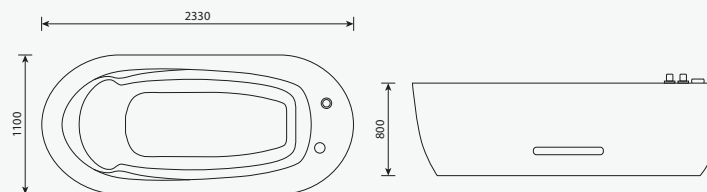

Voda		Dimenzije	
kapacitet vode	225 l	dužina	233 cm
odvod	50 mm	širina	110 cm
slavina	G 3/4	visina	80 cm
potreban pritisak	2-4 bar	težina	110 / 100 kg