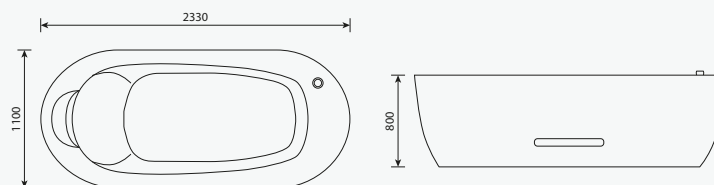

Niagara SIMPLE

Pojednostavljena verzija prethodne Niagara kade. Ovaj proizvod je dizajniran posebno za terapiju podvodne hidromasaže ručnim aplikatorom.

- Ručica za podvodnu masažu
- Ručni tuš
- Hromoterapija
- Brzo punjenje i pražnjenje vode

Boje