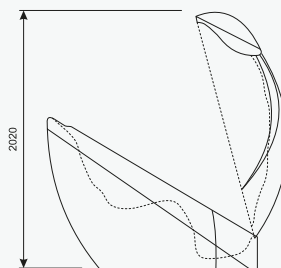

Saltarium

Saltarium je simulacija prirodne pećine sa svojom mikroklimom. Za njegovu instalaciju nije potrebna nikakva dodatna oprema - sve što vam treba malo prostora i priključak za struju. Saltarium je pogodan za kozmetičke salone, zdravstvene i rehabilitacione centre, dečije ustanove, kompanije sa nezdravim uslovima za rad, sportske komplekse.

- Podešavanja koncentracije soli
- Muzicki sistem sa slušalicama (MP3)
- Grejni sistem

Saltarium ima ergonomsko oblikovano relaks mesto u polusedećem položaju, sa prozirnim poklopcem, koji se otvara ka gore. Veoma je jednostavan i udoban za korišćenje.

Koristi se za:

- Pобољшanje cirkulacije krvi i limfe
- Povećava razmenu kiseonika
- Detoksikaciju tela
- Negu, piling i rejuvaciju kože
- Prevenciju i tretman celulita
- Prevenciju i tretman viralnih respiratornih infekcija, alergijskih oboljenja, uljučujući i bronhijalnu astmu, bronhopulmonarna oboljenja, ORL oboljenja, kožne bolesti (neurodermatitis, psorijaza i sl.)
- Jačanje imuniteta i psiho-emocionalnu rehabilitaciju (stres, depresija, hronični umor, poremećaji sna)

Boje

Dimenzije	
dužina	170 cm
širina	95 cm
visina	145 cm
težina	55 kg