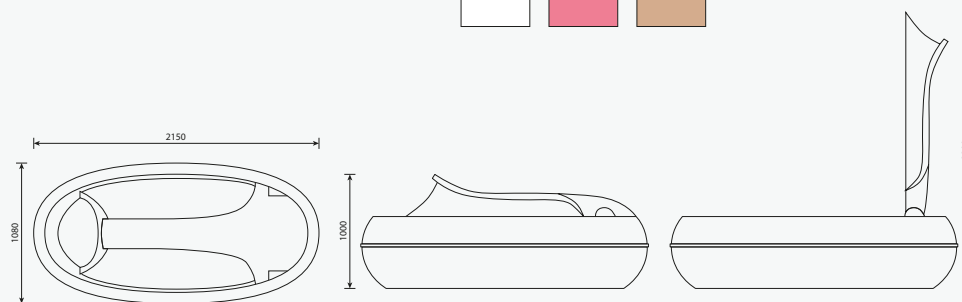

Elegance

Energetska ELEGANCE kapsula predstavlja inovativno rešenje sa opcijama penaste kupke (pumpa za mehurice), parne i IR saune - sve u istom sistemu. Takođe postoji sistem za aroma i svetlosnu terapiju (hromoterapiju). Uz minimalni napor i maksimalni komfor možete uživati u mnoštvu spa tretmana!

- Infracrvena sauna
- Parna sauna
- Aroma terapija
- Hromoterapija
- Audio sistem (MP3)
- Ručni tuš
- Hidromasaža
  - 6 mlaznica sa strane
  - 6 mlaznica za leđa
  - 2 mlaznice za stopala
- Masaža vazdušnim mehurićima
  - 10 vazdušnih mlaznica

Boje

Voda		Dimenzije	
kapacitet vode	150 l	dužina	215 cm
odvod	50 mm	širina	108 cm
slavina	G 1/2	visina	100 cm
potreban pritisak	2-4 bar	težina	105 kg