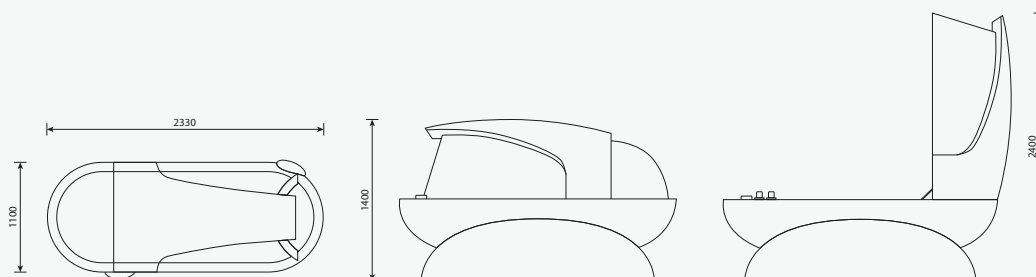

Harmony MediQ Oxy

Oxygen generator smešten MediQ Oxy klijentu nudi da, osim korišćenja standardnih MediQ tretmanskih koristi i opciju obogaćivanja tela kiseonikom.

- Infracrvena sauna (dupla infrared lampa)
- Parna sauna
- Aroma terapija
- Vichy tuševi
- Vibracioni tretmanski sto
- Hromoterapija
- Masaža vazdušnim mehurićima
  - 10 vazdušnih mlaznica
- Audio sistem (MP3)
- Ventilator za hlađenje lica
- Ručni tuš
- Brzo punjenje i pražnjenje vode

Boje

Voda		Dimenzije	
kapacitet vode	225 l	dužina	233 cm
odvod	50 mm	širina	110 cm
slavina	G 3/4	visina	140 cm
potreban pritisak	2-4 bar	težina	180 kg