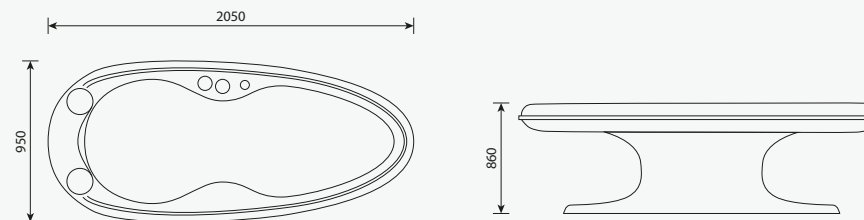

Bodybase

Bodybase je ležaj za vlažne tretmane i procedure kao što su Vichy tuš, masaža sapunom, masaža uljem, maske, piling tela, pakovanje, tretmani toplim kamenjem. Ručni tuš eliminiše potrebu odlaska na tuširanje između tretmana. Ležaj ima otvor za slivanje vode, koji se jednostavno može priključiti na odvodni sistem. Grejanje u ležaju je poboljšano što pruža veći komfor i širok opus tretmana tela koje je na njemu moguće izvoditi.

- Audio sistem (MP3)
- Sistem grejanja
- Ručni tuš

Voda		Dimenzije	
kapacitet vode		dužina	205 cm
odvod	50 mm	širina	95 cm
slavina	G 1/2	visina	86 cm
potreban pritisak	2-4 bar	težina	50 kg