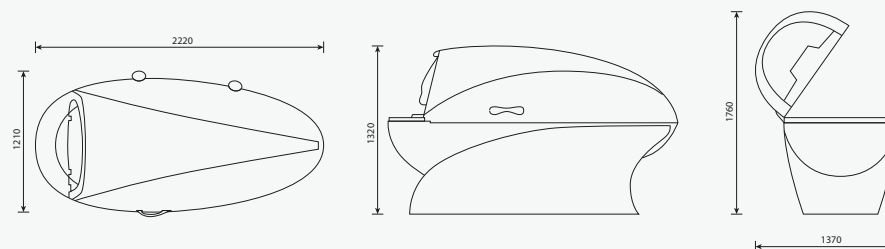

Boje

Voda		Dimenzije	
kapacitet vode	225 l	dužina	233 cm
odvod	50 mm	širina	110 cm
slavina	G 3/4	visina	140 cm
potreban pritisak	2-4 bar	težina	180 kg

Harmony Pro

Harmony PRO je drugi po redu najbolji sistem u Harmony porodici. Posebno je dizajniran za potrebe profesionalnih institucija kao što su kozmetički saloni, fitness centri, spa hoteli, health klubovi, rehabilitacioni, wellness i spa centri.

Boje

Voda		Dimenzije	
kapacitet vode	160 l	dužina	222 cm
odvod	50 mm	širina	121 cm
slavina	G 1/2	visina	132 cm
potreban pritisak	2-4 bar	težina	175 kg

Harmony Atlantic

Ovaj model je dizajniran na osnovama MEDIQ (model) karakteristikama sa ciljem prilagođavanja funkcionalnosti za upotrebu u kozmetičkim i wellness tretmanima. ATLANTIC, kao i MEDIQ ima prostranu unutrašnjost, IR sauna je snažnija i klijentu se može prići sa svih strana. U kadi nedostaje hidromasažna funkcija što ovaj proizvod čini i pristupačnijim po ceni i jednostavnijim za održavanje. Kadu možete koristiti za jednostavno kupanje uz mogućnost primene svih funkcija. ATLANTIC je pogodan za kozmetičke salone, wellness i spa centre.