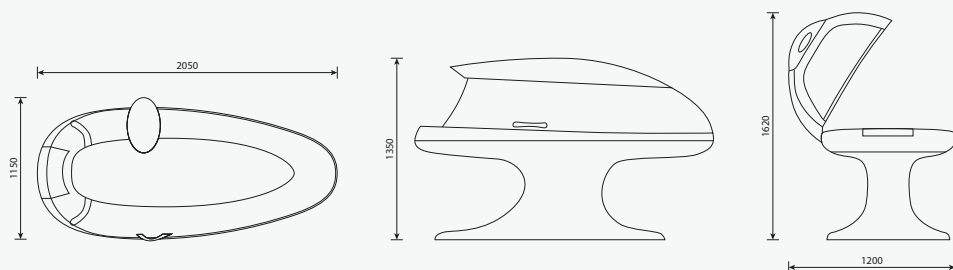

- Infracrvena sauna
- Parna sauna
- Aroma terapija
- Hromoterapija
- Vichy tuševi
- Vibracioni tretmanski sto
- Audio sistem (MP3)
- Ventilator za hlađenje lica
- Ručni tuš

Boje

Voda		Dimenzije	
kapacitet vode		dužina	230 cm
odvod	40 mm	širina	95 cm
slavina	G 1/2	visina	155 cm
potreban pritisak	2-4 bar	težina	170 kg

Harmony Dream

Ugodno izvođenje procedure, uticaj pare u kombinaciji sa pakovanjem i hidroterapijom u SPA kapsuli povećava efikasnost klasične procedure oblikovanja tela i kompletnog relaksacionog programa. Energetski tretmani, koji se rade u kapsuli, sprečavanju tenziju u mišićima, normalizuju vaskularnu funkciju i oslobađaju protok životne energije)što uključuje normalizaciju kardiovaskularnog i digestivnog sistema). Harmony Dream je prelepo dizajnirana kapsula, namenjena salonima sa ograničenim prostorom.

- Infracrvena sauna
- Parna sauna
- Aroma terapija
- Hromoterapija
- Vichy tuševi
- Vibracioni tretmanski sto
- Audio sistem (MP3)
- Ventilator za hlađenje lica
- Ručni tuš

Boje

Voda		Dimenzije	
kapacitet vode		dužina	205 cm
odvod	32 mm	širina	115 cm
slavina	G 1/2	visina	135 cm
potreban pritisak	2-4 bar	težina	120 kg